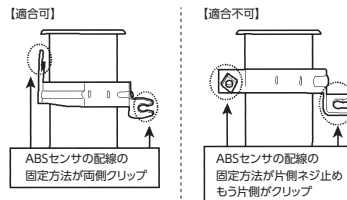

■パネットカーゴ

99/6-	S21	R/L	444144	56110-HA200	-	-	-	-	-	

■フーガ

04/10-06/5	PY50/Y50	R	341441	E6110-EG025	-	R/L	349053	E6210-EG025	56210-AG001	06/3以降のXV系、06/5以降のGT系は、仕様違いの為設定無しとなります。(純正が減衰力弱・リバウンドスプリング無し)	
				56110-EG00K	-			E6210-EG026	-		
				E6110-EG00E	-			E6210-EG00J	-		
				E6110-EG00D	-			E6B10-EG30A	-		
				E6A10-EG00D	-			E6210-EG01E	-		
		E6111-EG025		-	E6210-EG00J			-			
		L		341442	56111-EG00K			-	E6210-EG02A		-
					E6111-EG00E			-	-		-
					E6111-EG00D			-	-		-
					-			-	-		-
E6A11-EG00D	-		-		-						

■ブルーバードシルフィ

00/08-*	FG10 QG10 TG10	R	KST5233R	54302-6N025	54302-6N000	R/L	KSF9152	56210-4M427	56210-4M400
				54302-6N225	54302-6N200			56210-4M428	
				E4302-6N225	54302-6N200			-	
	L	KST5233L	54303-6N025	54303-6N000	R/L	KSF9152Z	56210-5M425	56210-5M400	
			54303-6N225	54303-6N200			E6210-5M425	56210-5M400	
			E4303-6N225	54303-6N200			-	-	
QNG10	R	KST5489R	54302-6N425	54302-6N400	R	KST5490R	55302-6N425	55302-6N400	
	L	KST5489L	54303-6N425	54303-6N400	L	KST5490L	55303-6N425	55303-6N400	
05/12-10/01	G11 KG11 NG11	R	333472	E4302-EW00A	54302-EW00A	R/L	343407	E6210-EW00B	56210-EW00B
				E4302-EW00B	54302-EW00B			E6210-EW05A	56210-EW05A
				E4303-EW00A	54303-EW00A			E6210-EW40B	56210-EW40B
		E4303-EW00B		54303-EW00B	E6210-EW45A			56210-EW45A	
		-		-	E6B10-EW45A			-	

※一部適合不可品番があります。下図参照。

★ ABS センサブラケット形状違いについて
2000年8月～10月にかけてABSセンサ固定用ブラケットの形状変更があります。当該年式の車両は購入前に右図の内容を確認してください。

■マーチ

02/2-03/7	K12/AK12/BK12	R	KST5561R	54302-AX025	54302-AX002	R/L	KSF1215	56210-AX025	56210-AX002
		L	KST5561L	54303-AX025	54303-AX002			-	-
03/7-05/8	AK12/BK12	-	-	-	-	R/L	KSF1210	56210-AZ126	56210-AZ101
05/8-07/6	AK12/YK12	R	KST5561R	E4302-AZ11A	54302-AX002	R/L	KSF1209	E6210-AZ11A	56210-AZ11A
		L	KST5561L	E4303-AZ11A	54303-AX002			E6210-AZ11B	56210-AZ11B
07/6-07/11	AK12/YK12	-	-	-	-	R/L	KSF1209	E6210-AZ12A	-
07/11-	AK12/YK12	-	-	-	-	-	-	E6210-CT40A	-
05/8-07/6	BK12	R	KST5561R	E4302-AZ11A	54302-AX002	-	-	E6210-CT40B	-
02/9-03/7	BNK12	R	KST5561R	54302-AX026	54302-AX010	R/L	KSF1214	56210-AX425	56210-AX403
		L	KST5561L	54303-AX026	54303-AX010			-	-
03/7-05/8	BNK12	-	-	-	-	R/L	KSF1209	E6210-AZ11B	56210-AZ11B
05/8-07/6	BNK12	R	KST5561R	E4302-AZ12C	-	-	-	-	-
		L	KST5561L	E4303-AZ12C	-			-	-