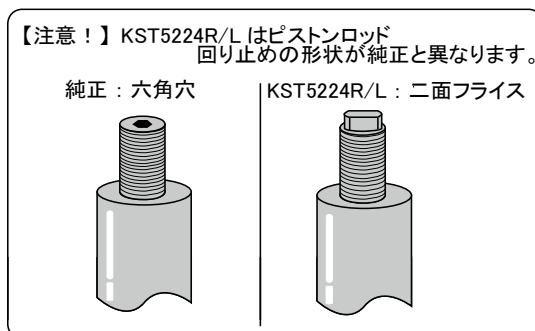

KYB NEWS

新製品適合ニュース

2017年6月22日 No.2

平素は弊社商品をご愛顧いただきまして、誠にありがとうございます。
この度 補修用ショックアブソーバの新規品番を設定いたしましたのでご案内いたします。

●新規品番

KYB品番	価格	JANコード	純正品番	メーカー名	車名	Model	取付
KSF1261Z	9,050	4549762133367	1A19-28-700A	マツダ	AZワゴン	MJ21S	R
KSF1329	6,850	4549762132186	1A24-28-700A 56210-4A00E		AZワゴン	MJ21S	R
KSA1328	9,300	4549762130687	48530-87265-000	日産	モコ	MG21S	R
KSF1068X	7,900	4549762130229	48531-B2260		ムーヴ	L610S	R
KST5224R	20,800	4549762130762	51605-S7T-J03	ホンダ	ムーヴラテ	L550S	R
KST5224L	20,800	4549762130748	51606-S7T-J03	ホンダ	ステップワゴン	RF3	F

※取付…F:フロント(左右区分なし)、FR:フロント右側、FL:フロント左側、R:リア(左右区分なし)、RR:リア右側、RL:リア左側、-:その他(キャビンダンパー等)

●適合表記変更

年式	型式	仕様・特徴	Front				Rear				備考
			R/L	品番	純正番号	刻印/ラベル品番	R/L	品番	純正番号	刻印/ラベル品番	
: エスティマ											
92/1-99/12	CXR10G,20G TCR10G,20G/TCR10W,20W	リア、4リンク車 ※純正品番厳守							KSF2015	48531-80127 48531-80660	
99/12-03/4	ACR30W MCR30W	標準グレード FF	R	KST5517R	48510-29795 48510-80128	48510-28070 48510-28070			-	KSF2147	48531-29925 48531-28550
			L	KST5517L	48520-29505 48520-29815	48520-28070 48520-28070					
03/4-	ACR30W MCR30W	AERAS,G,J,X FF	R	KST5517R	48510-80110	48510-28180			-	KSF2147	48531-80708 48531-28630
03/4-		AERAS-S FF	R	KST5518R	48510-80112	48510-28210			-	-	48531-80711 48531-28610
			L	KST5518L	48520-29785	48520-28210					

トヨタ エスティマ(ACR30W/MCR40W)の99/12~03/4月車はスプリング取付形状違いの為適合外とします。
対象純正番号…右側:48510-29795/80128(刻印:48510-28070) 左側:48520-29505/29815(刻印:48520-28070)