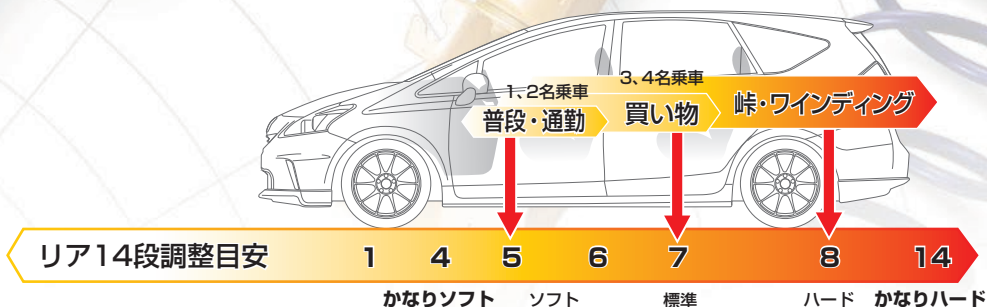

品名	Lowfer Sports PLUS
適合車	ローファースポーツ プラス

Lowfer Sports PLUS

Suspension Kit system.

【新品番設定のお知らせ】

平素は弊社製品をご愛顧いただき誠にありがとうございます。この度、新品番を設定いたしましたのでご案内申し上げます。

【Lowfer Sports PLUS】

ローファースポーツのリアに14段ダイヤルを装着して「もう少し」「もうちょっと」をプラス！
通勤や子供の送迎時の1~2人乗車メインの方や、家族ドライブやスポーツ走行メインの方など、
このダイヤルでそれぞれに合わせたお好みの乗り心地に調整可能になりました。

代表車種

Lowfer Sports PLUS (ローファースポーツ プラス)					
車種	型式	キット(ショックアブソーバ+スプリング)		リアショックアブソーバ	
		品番	標準価格(税別)	品番	標準価格(税別)
TOYOTA					
アクア	NHP10(MC前)	LKIT1-NHP10	¥83,000	WSB1124	¥14,600
プリウス	ZVW30(17inch)	LKIT1-ZVW307	¥81,000	WSB2113	¥14,600
ノア/ヴォクシー	ZWR80W(HV)	LKIT1-ZWR80W	¥83,000	WSB1234	¥14,600
アルファード	ANH20W	LKIT1-ANH20W	¥97,500	WSB2089	¥14,600
NISSAN					
ノート	E12	LKIT1-E12	¥83,000	WSB1191	¥14,600
エルグランド	TE52	LKIT1-TE52	¥92,000	WSB2121	¥14,600
HONDA					
フィット	GK3	LKIT1-GK3	¥83,000	WSB2164	¥14,600
SUBARU					
レヴォーグ	VM4/VMG	LKIT1-VM4	¥88,000	WSB9236	¥17,000
SUZUKI					
アルト	HA36S(ターボRS)	LKIT1-HA36RS	¥73,000	WSB1267	¥14,100
ハスラー	MR31S(1型)	LKIT1-MR31S	¥73,000	WSB1247	¥14,100